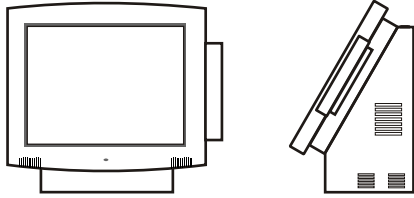

Kart Okuyucu

2015 K