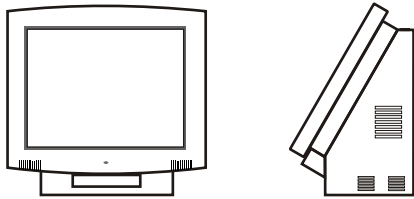

Barkod Okuyucu

2025