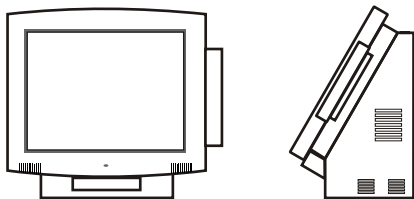

2010

2010 K

Klavye

2015

Kart Okuyucu

2015 K

Kart Okuyucu
Klavye

2020

Barkod Okuyucu

2025

Barkod Okuyucu
Kart Okuyucu

AT

Alt Panel (yazıcı)lı

A

Alt Panel (yazıcı)sız

Yükseklik: 139 cm

Genişlik: 56 cm (taban)

Derinlik: 41 cm (taban)

Ağırlık: 40 kg