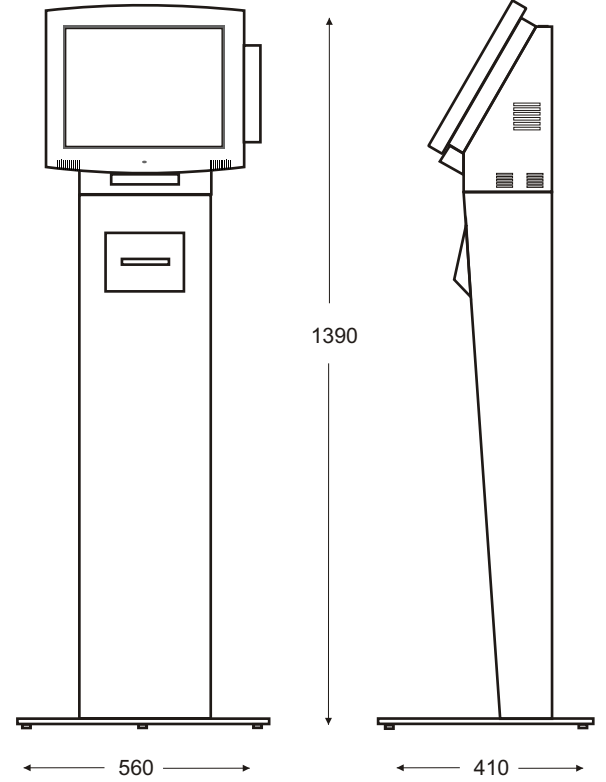

Barkod Okuyucu

2025

Barkod Okuyucu
Kart Okuyucu

AT

Alt Panel (yazıcı)lı

A

Alt Panel (yazıcı)sız

Yükseklik: 139 cm

Genişlik: 56 cm (taban)

Derinlik: 41 cm (taban)

Ağırlık: 40 kg